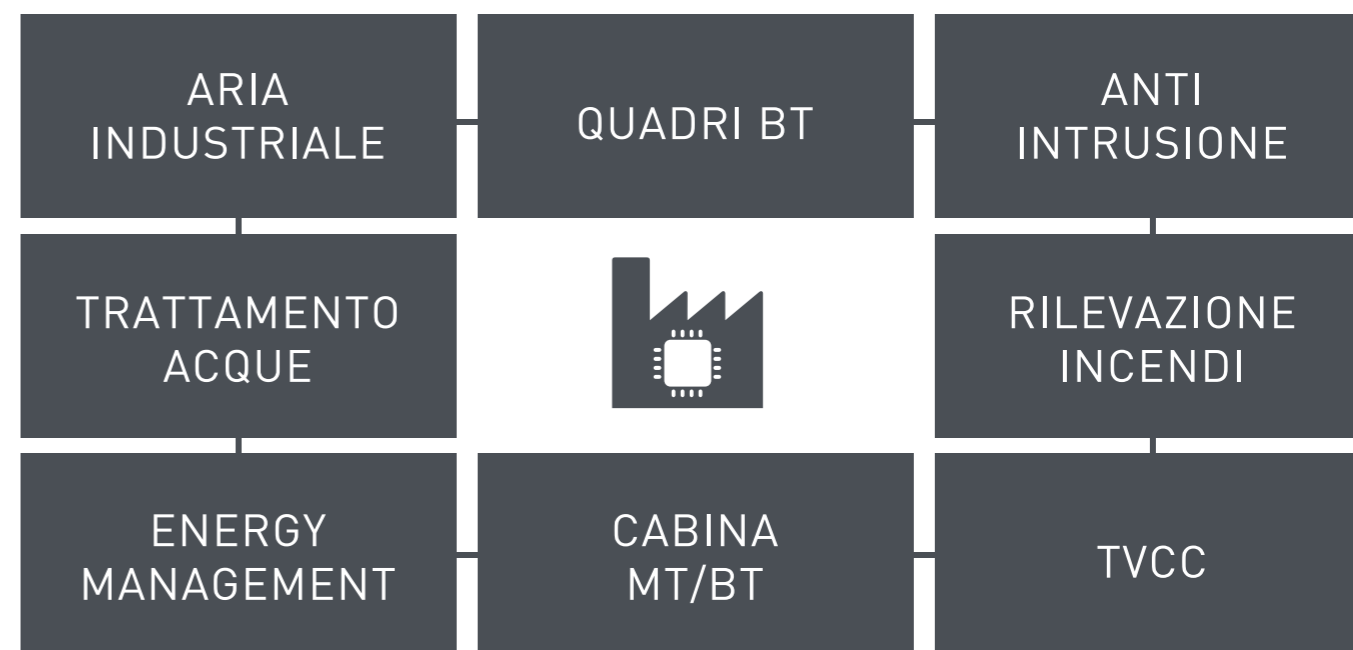

Per far fronte a tali esigenze, l'azienda è strutturata in tre **business unit** fondamentali:

POWER

AUTOMAZIONI

TELECONTROLLI

AGIRE OGGI PER LA FABBRICA DEL FUTURO

INDUSTRIA 4.0

SMART FACTORY

DIGITALIZATION

DIVISIONE POWER

Gli impianti generali incidono sulla [business continuity](#)

È fondamentale pianificare azioni di [manutenzione preventiva](#) per evitare fermi inattesi

Sistemi evoluti di distribuzione, abbinati a [soluzioni BMS](#), ottimizzano la gestione degli impianti

Possibilità di benefici e agevolazioni [Piano Nazionale Industria 4.0](#)

DIVISIONE AUTOMAZIONI

Il mondo della produzione industriale è in continuo fermento. La nostra **divisione automazioni** utilizza le tecnologie più evolute e mette in campo le più moderne soluzioni. In particolare interveniamo in tre ambiti: